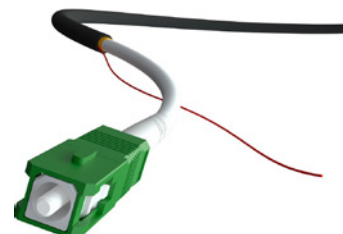

### Excel Enbeam OS2 SM G.657.B3 Int/Ext cable de distribution a double protection

Reference	Description
207-301-XX	Branchement D'Abonné Enbeam 1F OS2 SM G.657.B3 Inter. et ext. à Double Gaine Raccordé SCA - Extrémité Ouverte Disponible de 10Mtr à 120Mtr (par incréments de 10Mtr)

#### Highlights...

- Cable de distribution de 1 a 4 brins avec gaine de protection Int/Ext
- Approuvé par le PIA
- Disponible dans toutes les longueurs préconnectées
- Cable de distribution 1 brin avec double gaine de protection Int/Ext
- Fibre G657.B3