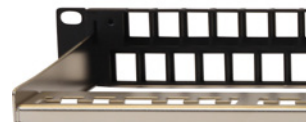

Châssis de panneau de brassage Keystone à 48 ports blindés vide Excel

Reference	Description
100-042	Panneau Cuivre Vide Excel pour Modules Keystone 48 Ports, Blindé, 1U Chromé

Highlights...

- Haute densité -1U 48 ports
- Idéal pour les installations standard et pré-connectées
- Fourni avec un kit de mise à la terre
- Compatible avec les prises Excel Cat5e, Cat6 et Cat6A
- Fourni avec une barre de gestion des câbles